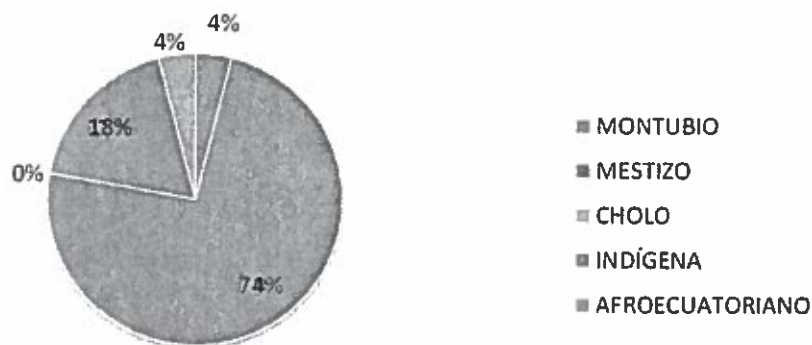

RESPONSABLES	FIRMA
ELABORADO POR:	Ing. Karla Gavilanes Analista	
APROBADO POR:	Ing. Juan Fernando Rodriguez Director de Gestión del Cambio de Cultura Organizativa